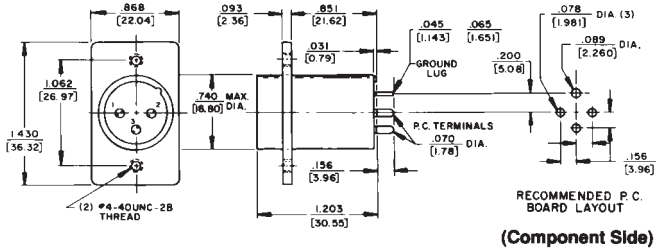

SWITCHCRAFT, INC. 5555 N. Elston Ave.
Chicago, IL 60630 • 773 792-2700 • FAX: 773 792-2129
www.switchcraft.com

Q-G® RECEPTACLES

**YEF02
ESCUTCHEONS**