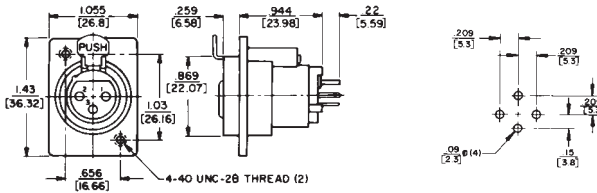

SWITCHCRAFT, INC. 5555 N. Elston Ave.
Chicago, IL 60630 • 773 792-2700 • FAX: 773 792-2129
www.switchcraft.com

Q-G® RECEPTACLES

**YEF02
ESCUTCHEONS**